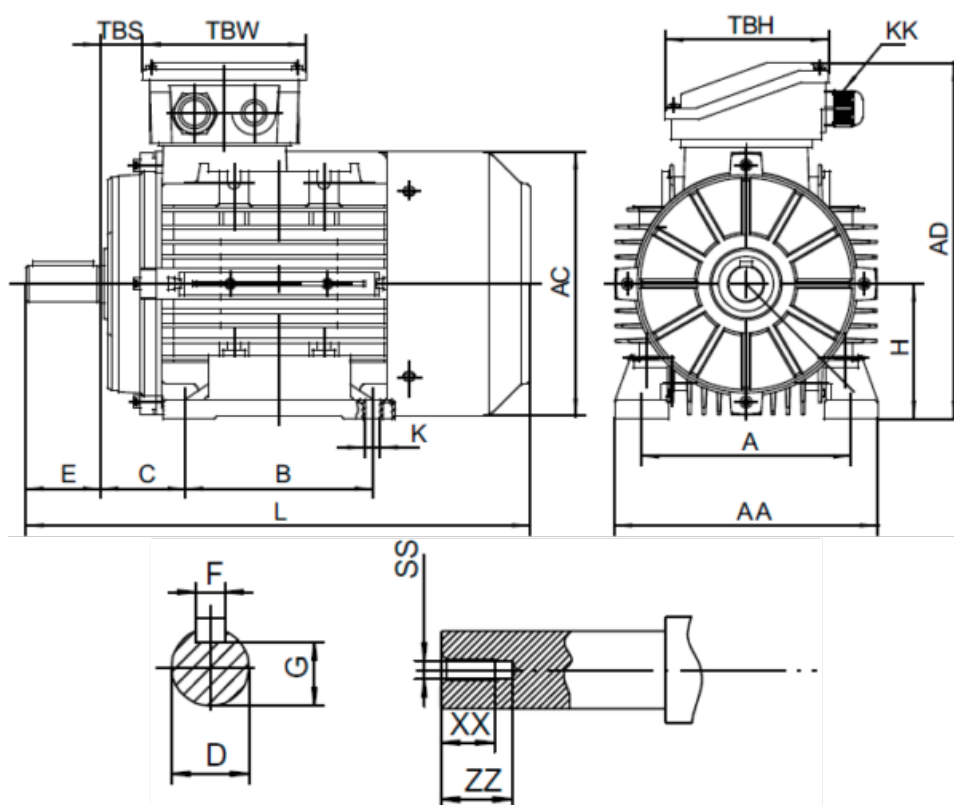

Varenummer: 25180007541240

Beskrivelse: Kleedrive T3A 802-4 0.75kw 1400 o/min UL/CSA
3x230/400V 50 HZ IP55 B3 Eff=82,5%

Mål

A = 125	F = 6	TBW = 109
AA = 160	G = 15.5	XX = 16
AC = Ø157	H = 80	ZZ = 21
AD = 214	KK = -	
B = 100	L = 277	
C = 50	SS = M6	
D = Ø19	TBH = 109	
E = 40	TBS = 26.5	